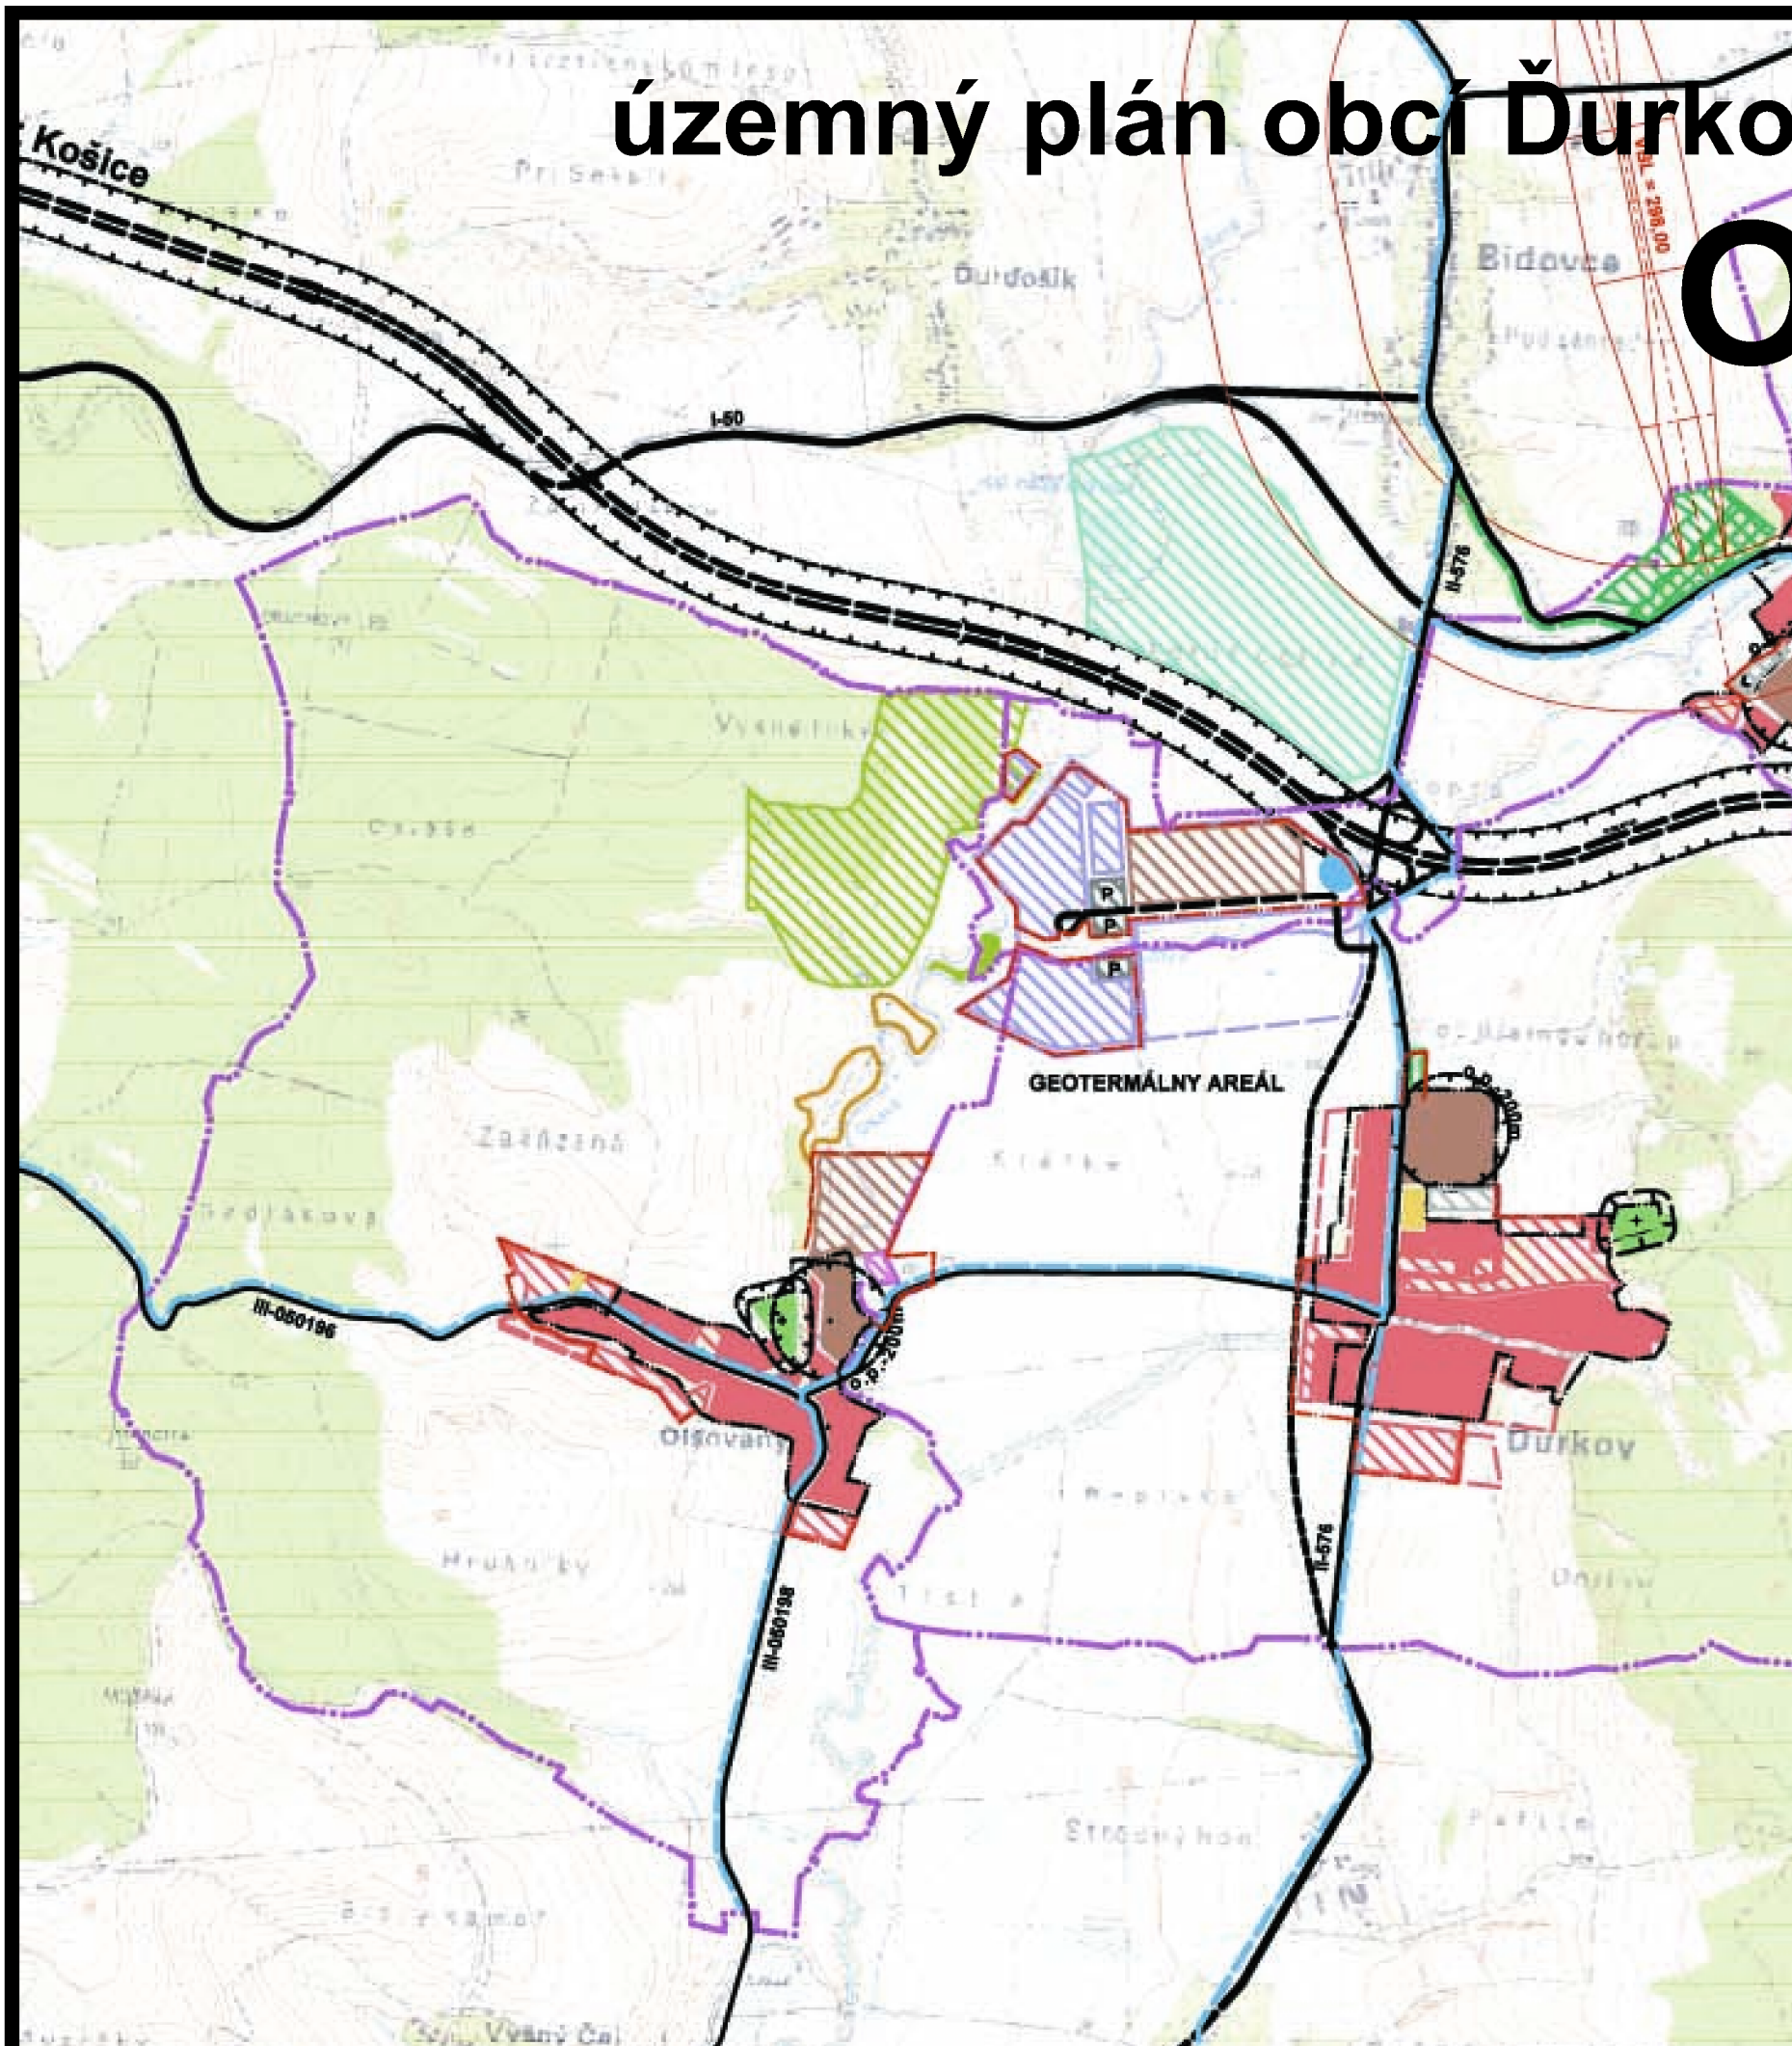

územný plán obcí Ďurkov, Olšovany, Svinica

OLŠOVANY

obsah výkresu

KOMPLEXNÝ NÁVRH FUNKČNÉHO VYUŽÍVANIA ÚZEMIA RIEŠENÝCH OBCÍ

mierka
1:25 000

arka

SPOLOČNOSŤ s r.o.
040 01 Košice
Zvonárska ul. 23
tel./ fax: 0557294151
arka@mail.t-com.sk

názov dokumentácie

Územný plán obce OLŠOVANY

obstarávateľ

hlavný riešiteľ / autor

Ing. arch. Alexander Běl

číslo výkresu

2

zodpovedný projektant

vypracoval

kreslil

druh projektu

územnoplánovacia dokumentácia

číslo sady

číslo zákazky

formát 2xA4

archívne číslo